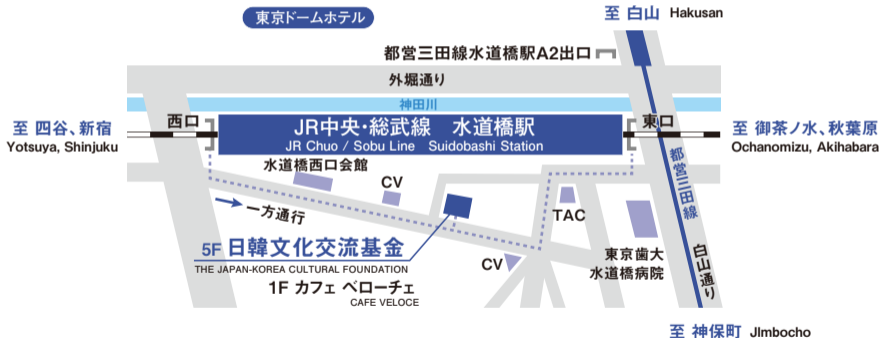

〒101-0061 東京都千代田区三崎町2-21-2 ユニゾ水道橋ビル5F (旧 リーフスクエア水道橋ビル)
TEL.03-6261-6790 FAX. 03-6261-6780

Unizo Suidobashi Building 5F, 2-21-2 Misaki-cho Chiyoda-ku, Tokyo

<http://www.jkcf.or.jp>

- JR中央・総武線水道橋駅下車 東口・西口より徒歩3分
- 都営三田線水道橋駅下車 A2出口より徒歩4分